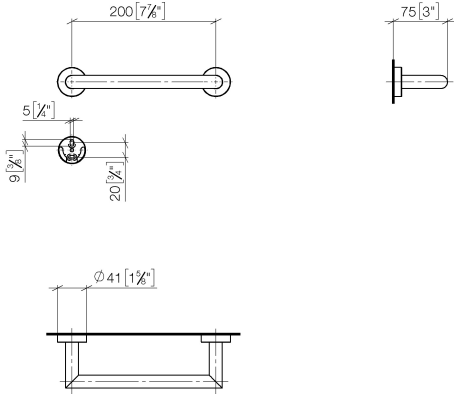

83 020 979

- entraxe 200 mm
- largeur 240 mm
- hauteur 40 mm
- rosace Ø 40 mm
- saillie 75 mm

S'adapte aux gammes suivantes : LISSÉ,  
META

	Chrome	83 020 979-00
	Platine brossé	83 020 979-06
	Dark Chrome	83 020 979-19
	Or clair	83 020 979-26
	Or clair brossé	83 020 979-27
	Noir mat	83 020 979-33
	Bronze brossé	83 020 979-42
	Champagne brossé (Or 22cts)	83 020 979-46
	Champagne (Or 22cts)	83 020 979-47
	Chrome brossé	83 020 979-93
	Dark Platinum brossé	83 020 979-99

83 020 979

mm [inches]

83 020 979

Les pièces pour les autres finitions peuvent être trouvées ici : Platine brossé

### Liste des pièces de rechange

N°	Article Numéro	Désignation	Fréquence de montage	Délai de livraison
1	05 28 22 545 00-00	patte de fixation	1	10
2	08 27 97 502-00	rosace	2	10
3	08 30 11 517 90	anneau	2	2
4	08 17 97 560 90	patte de fixation	2	2
5	05 30 31 025 00 90	set de fixation	2	2
6	08 17 97 501 07	patte de fixation	2	2