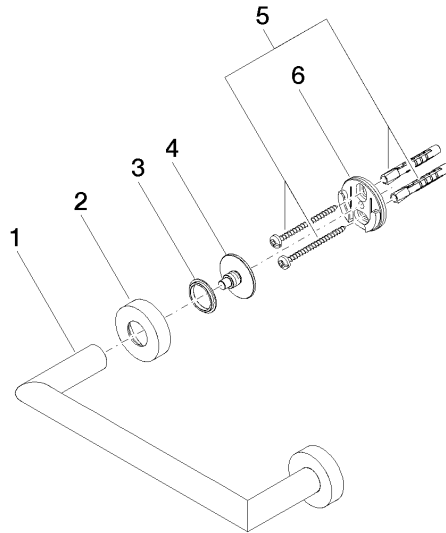

83 020 979

- entraxe 200 mm
- largeur 240 mm
- hauteur 40 mm
- rosace Ø 40 mm
- saillie 75 mm

S'adapte aux gammes suivantes : LISSÉ,  
META

	Chrome	83 020 979-00
	Platine brossé	83 020 979-06
	Dark Chrome	83 020 979-19
	Or clair	83 020 979-26
	Or clair brossé	83 020 979-27
	Noir mat	83 020 979-33
	Bronze brossé	83 020 979-42
	Champagne brossé (Or 22cts)	83 020 979-46
	Champagne (Or 22cts)	83 020 979-47
	Chrome brossé	83 020 979-93
	Dark Platinum brossé	83 020 979-99

83 020 979

mm [inches]

83 020 979

Les pièces pour les autres finitions peuvent être trouvées ici : Platine brossé

### Liste des pièces de rechange

N°	Article Numéro	Désignation	Fréquence de montage	Délai de livraison
1	05 28 22 545 00-00	patte de fixation	1	10
2	08 27 97 502-00	rosace	2	10
3	08 30 11 517 90	anneau	2	2
4	08 17 97 560 90	patte de fixation	2	2
5	05 30 31 025 00 90	set de fixation	2	2
6	08 17 97 501 07	patte de fixation	2	2